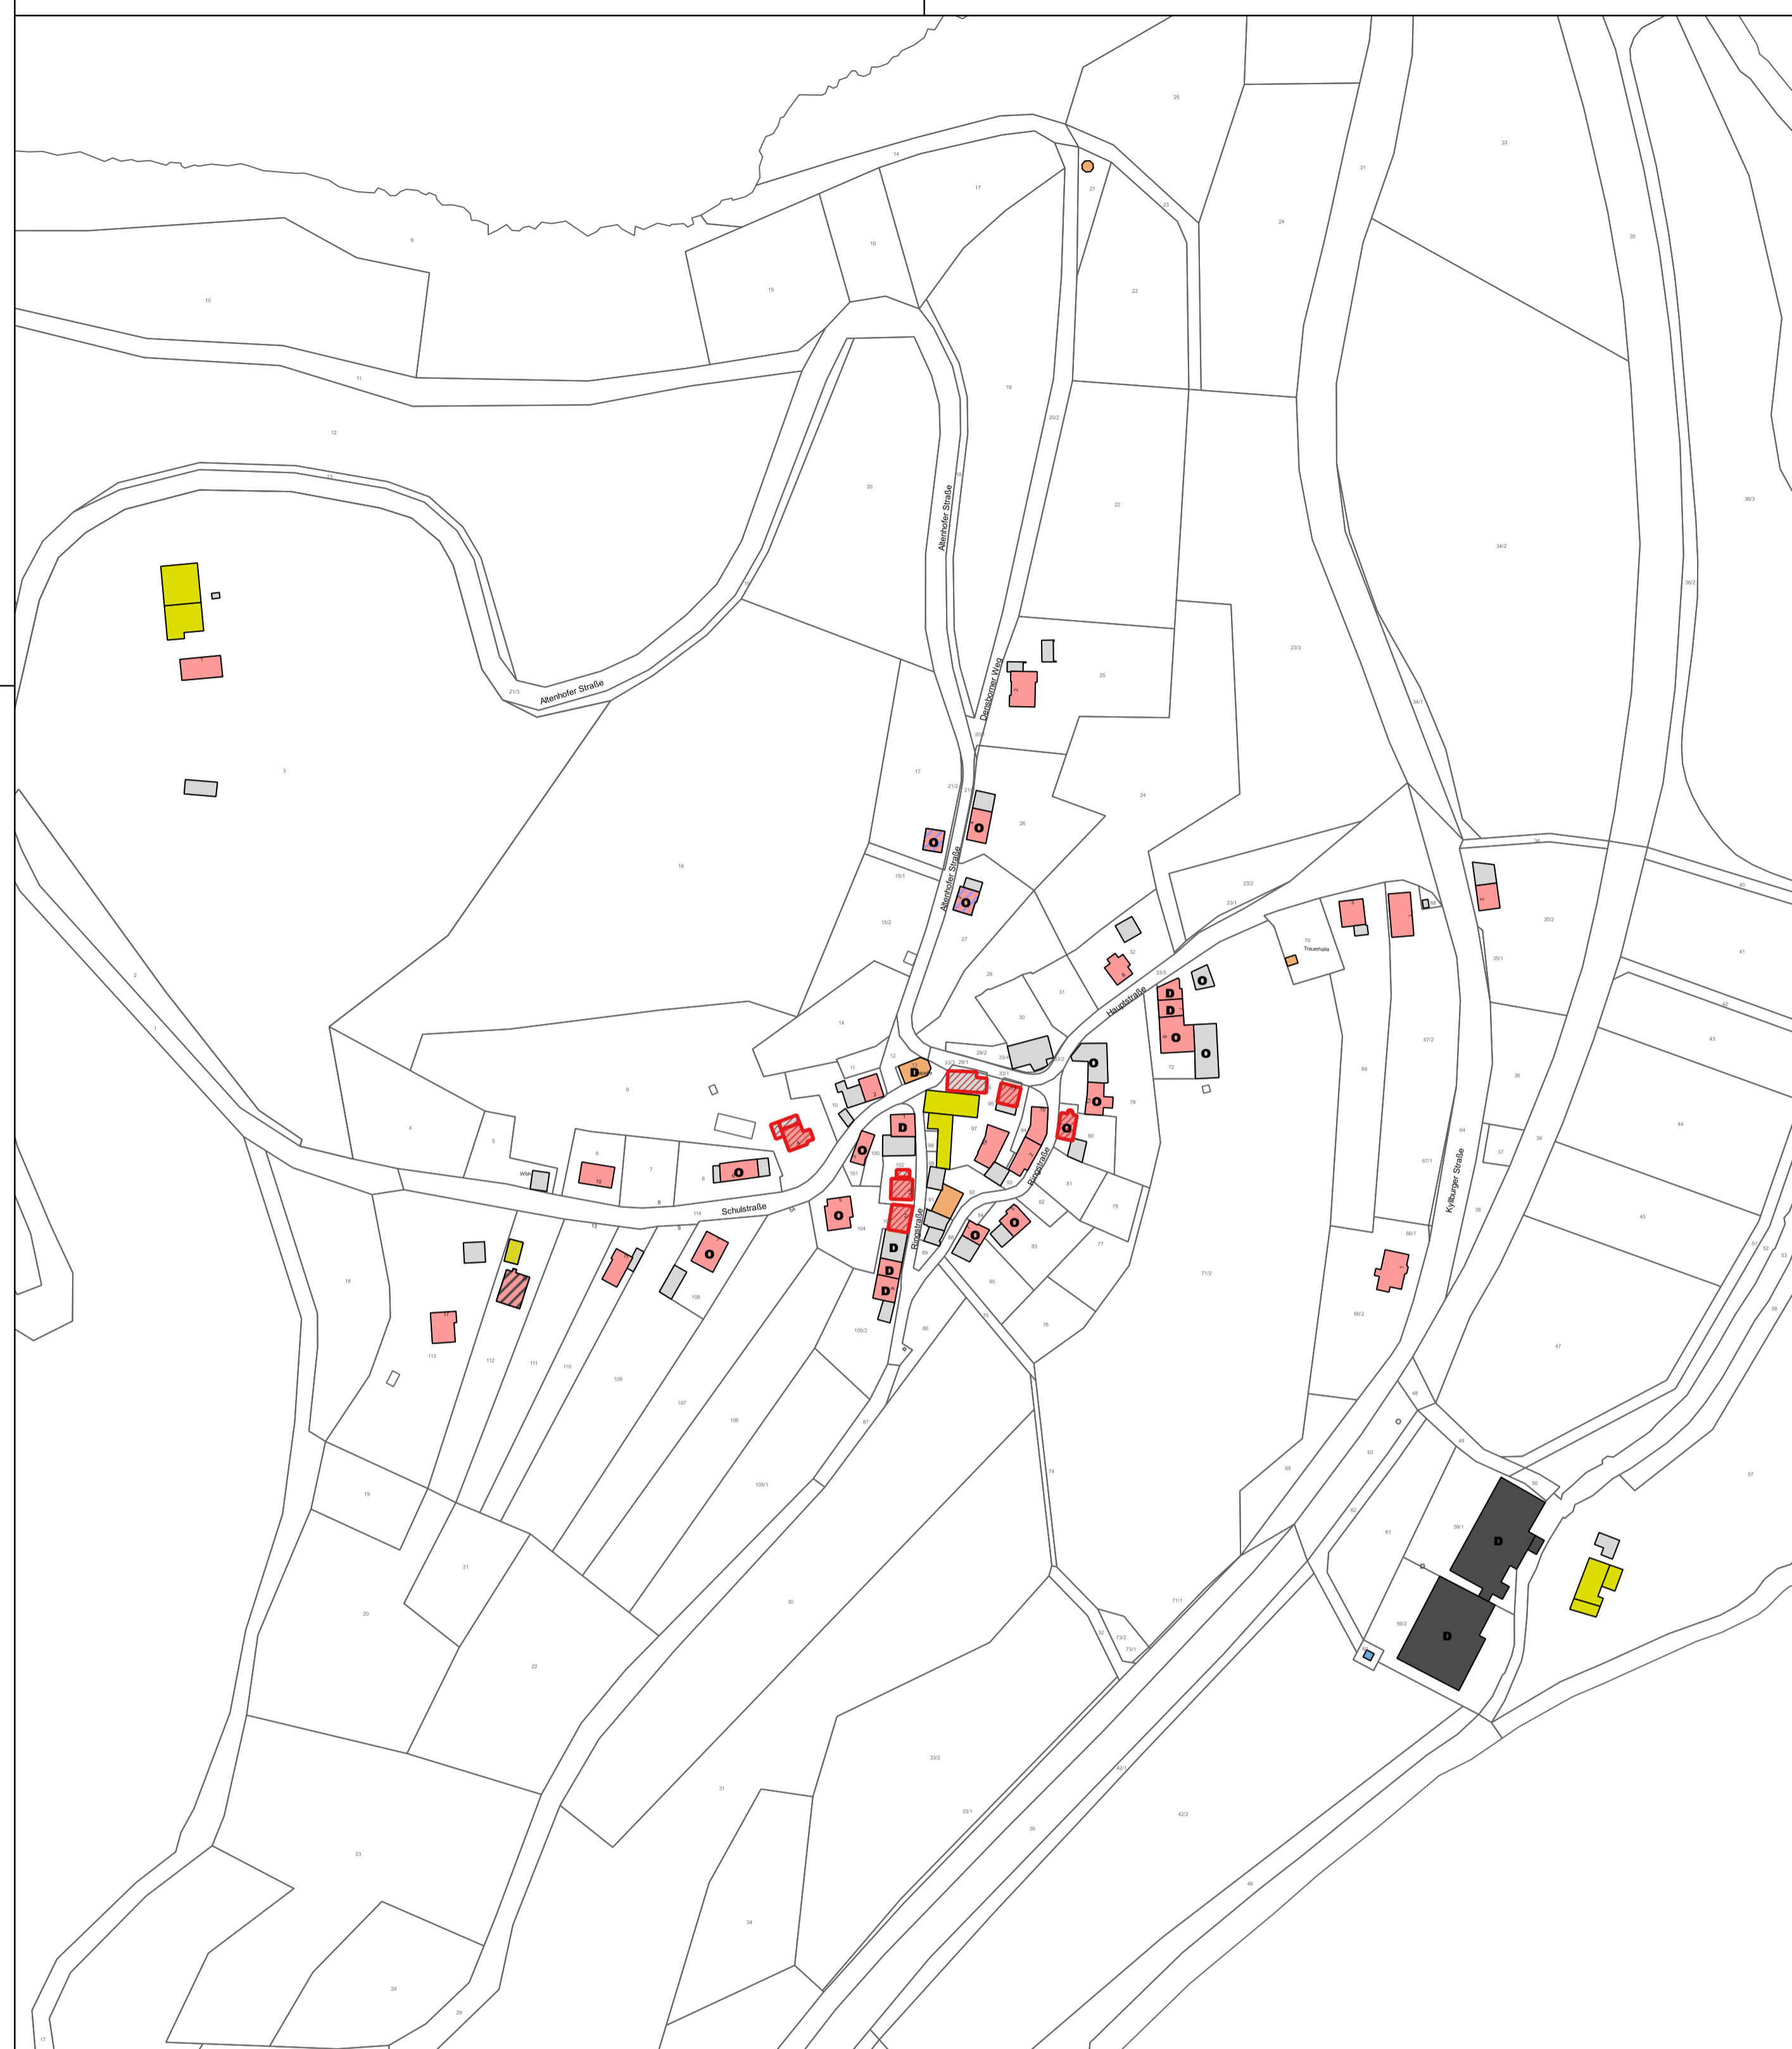

Zukunfts-Check Dorf Ortsgemeinde Usch

Legende

Gebäudenutzung

- Wohnen
- Öffentliches Gebäude
- Landwirtschaft
- Gewerbe (ohne Gastronomie / Fremdenverkehr)
- Gastronomie / Fremdenverkehr
- Sonstige Nutzung
- Nebengebäude

Weitere Gebäudenutzungen

- Landwirtschaft
- Gewerbe (ohne Gastronomie / Fremdenverkehr)
- Gastronomie / Fremdenverkehr

Sonstige Angaben

- Denkmal
- Ortsbild prägendes Gebäude
- Leerstand

Themenkarte Gebäudenutzung

Maßstab: 1:2000

Datum: 24.08.2017

Bearbeitung:
Andreas Heiseler (Dipl.-Ing.)
Julia Campbell