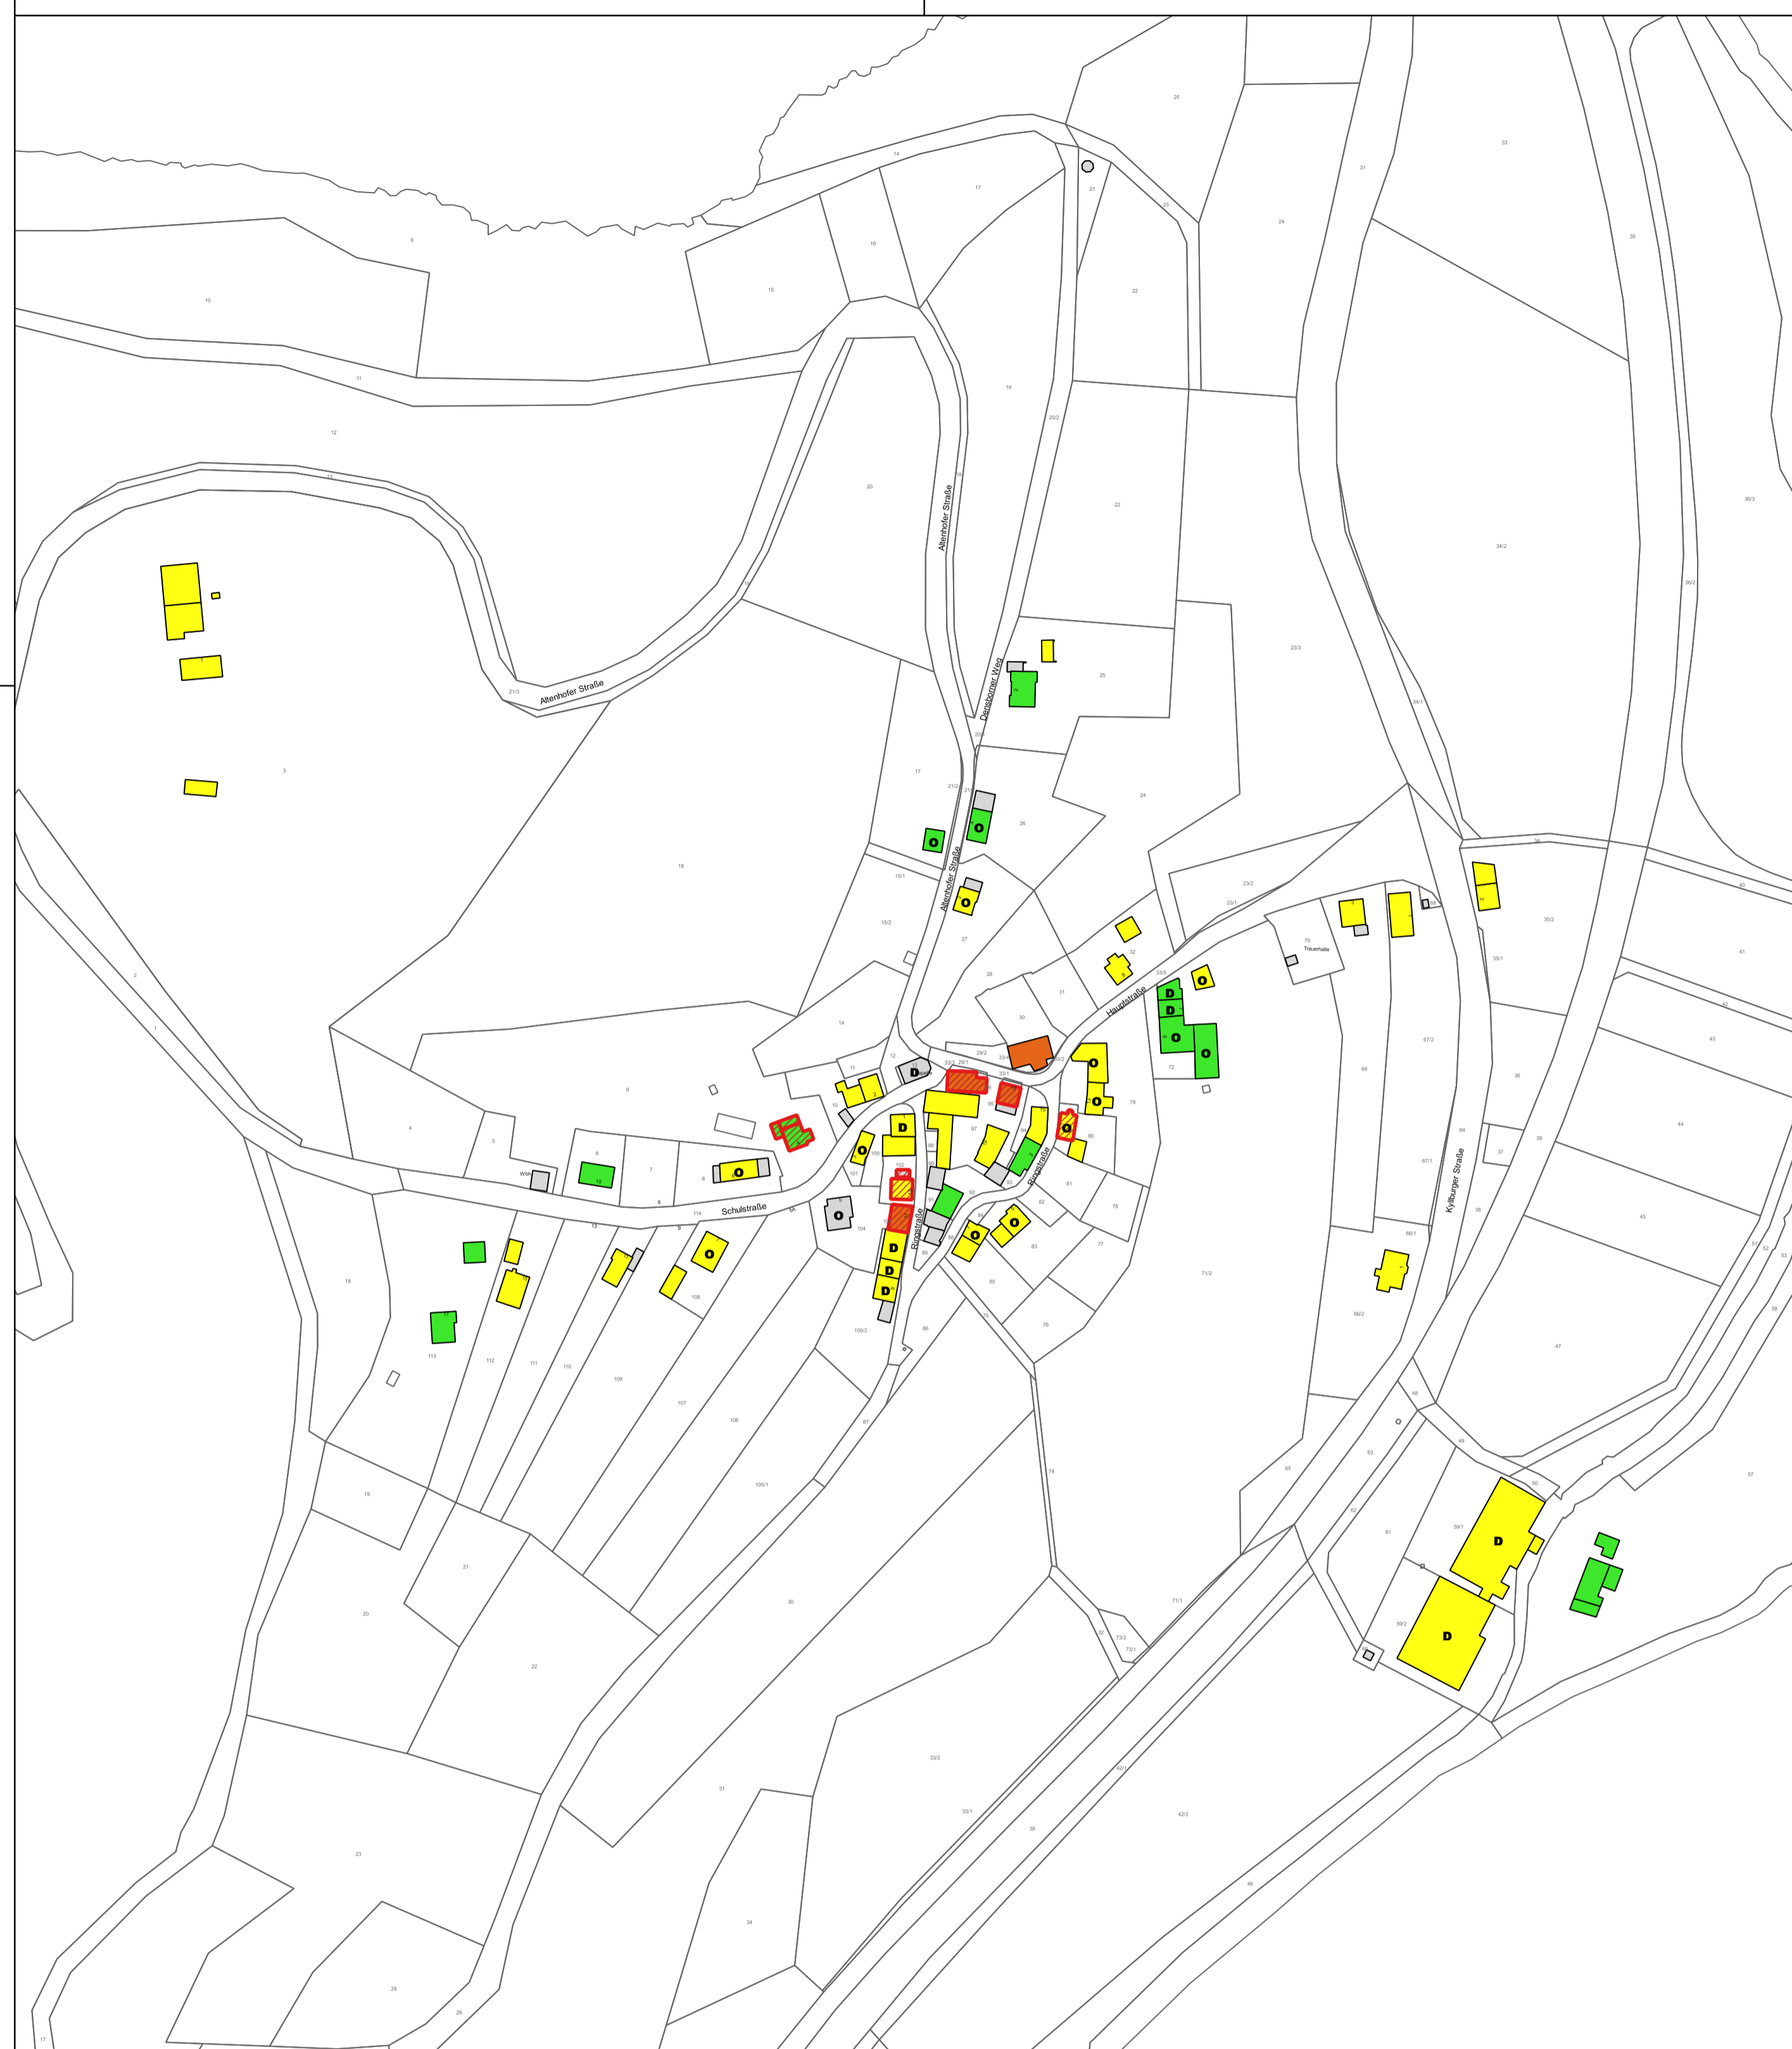

Zukunfts-Check Dorf Ortsgemeinde Usch

Legende

Gebäudezustand

- gut
- mittel
- schlecht
- keine Angabe

Sonstige Angaben

- Denkmal
- Ortsbild prägendes Gebäude
- Leerstand

Themenkarte Gebäudezustand

Maßstab: 1:2000

Datum: 24.08.2017

Bearbeitung:
Andreas Heiseler (Dipl.-Ing.)
Julia Campbell

EIFELKREIS
BITBURG-PRÜM