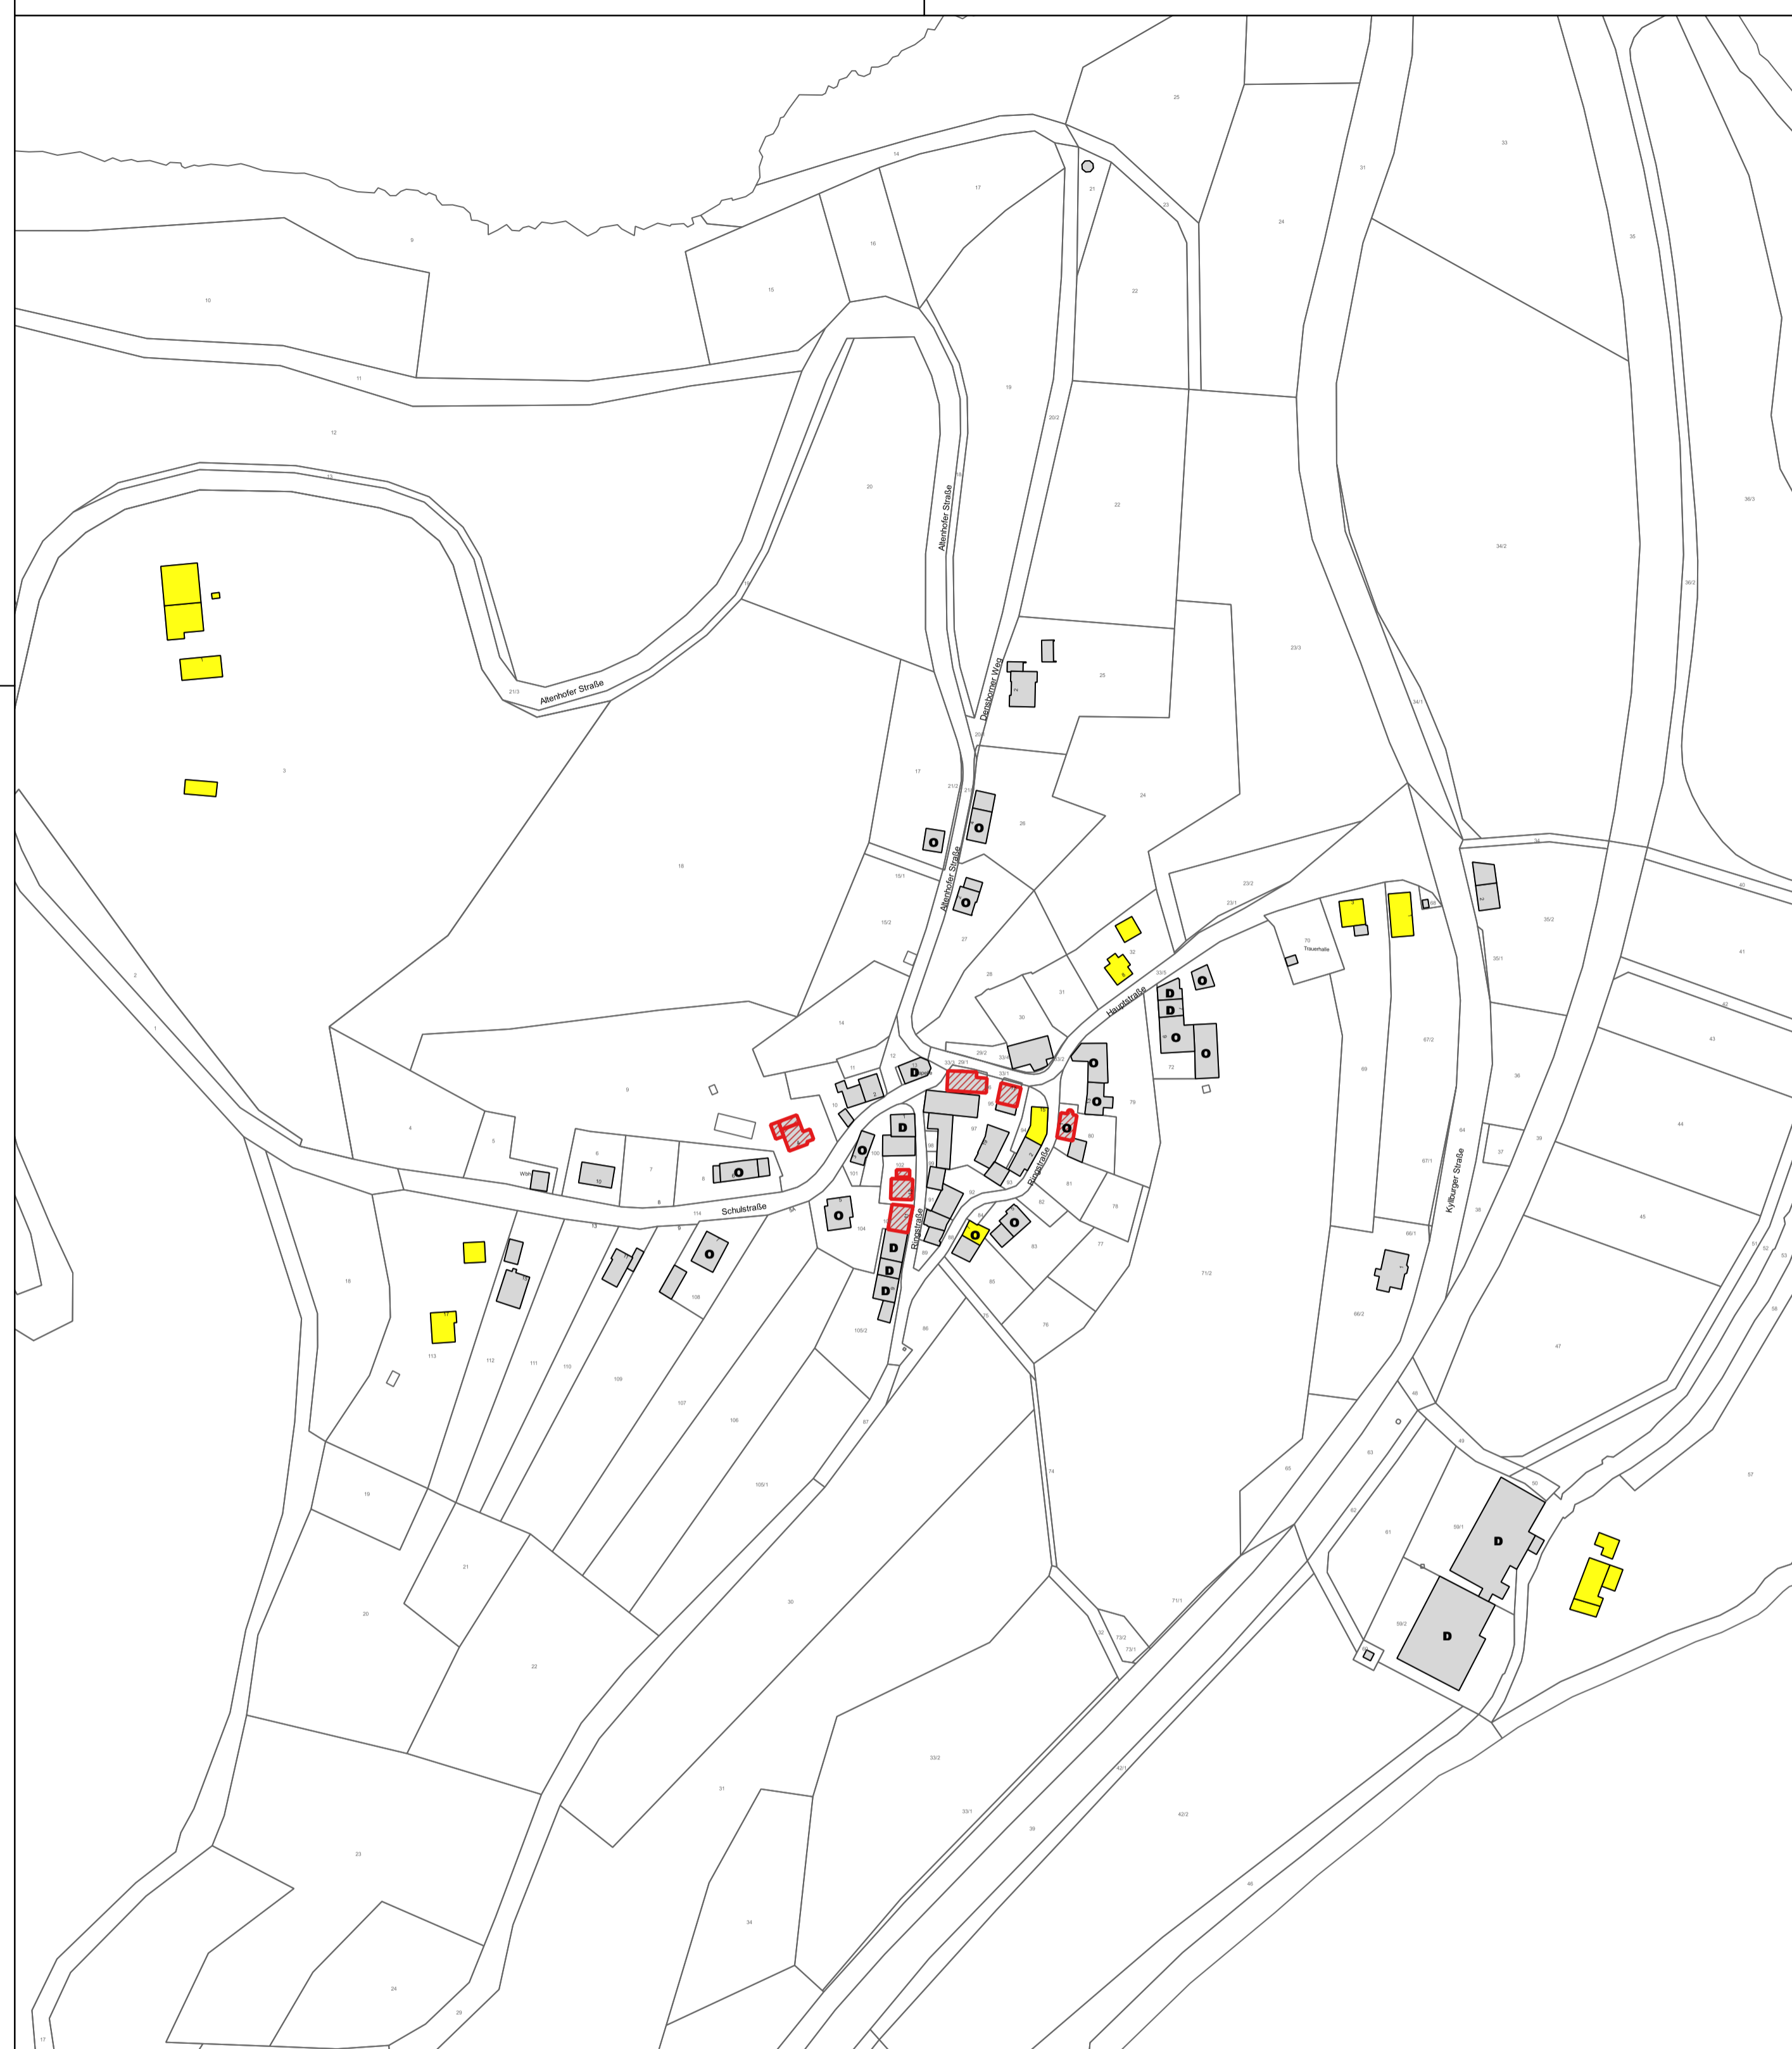

Zukunfts-Check Dorf Ortsgemeinde Usch

Legende

Leerstandsrisiko

- kein Leerstand zu erwarten
- mittelfristig zu erwartender Leerstand
- kurzfristig zu erwartender Leerstand

Sonstige Angaben

- Denkmal
- Ortsbild prägendes Gebäude
- Leerstand

Themenkarte Leerstandsrisiko

Maßstab: 1:2000

Datum: 24.08.2017

Bearbeitung:
Andreas Heiseler (Dipl.-Ing.)
Julia Campbell

EIFELKREIS
BITBURG-PRÜM

Rheinland-Pfalz

MINISTERIUM DES INNERN
UND FÜR SPORT