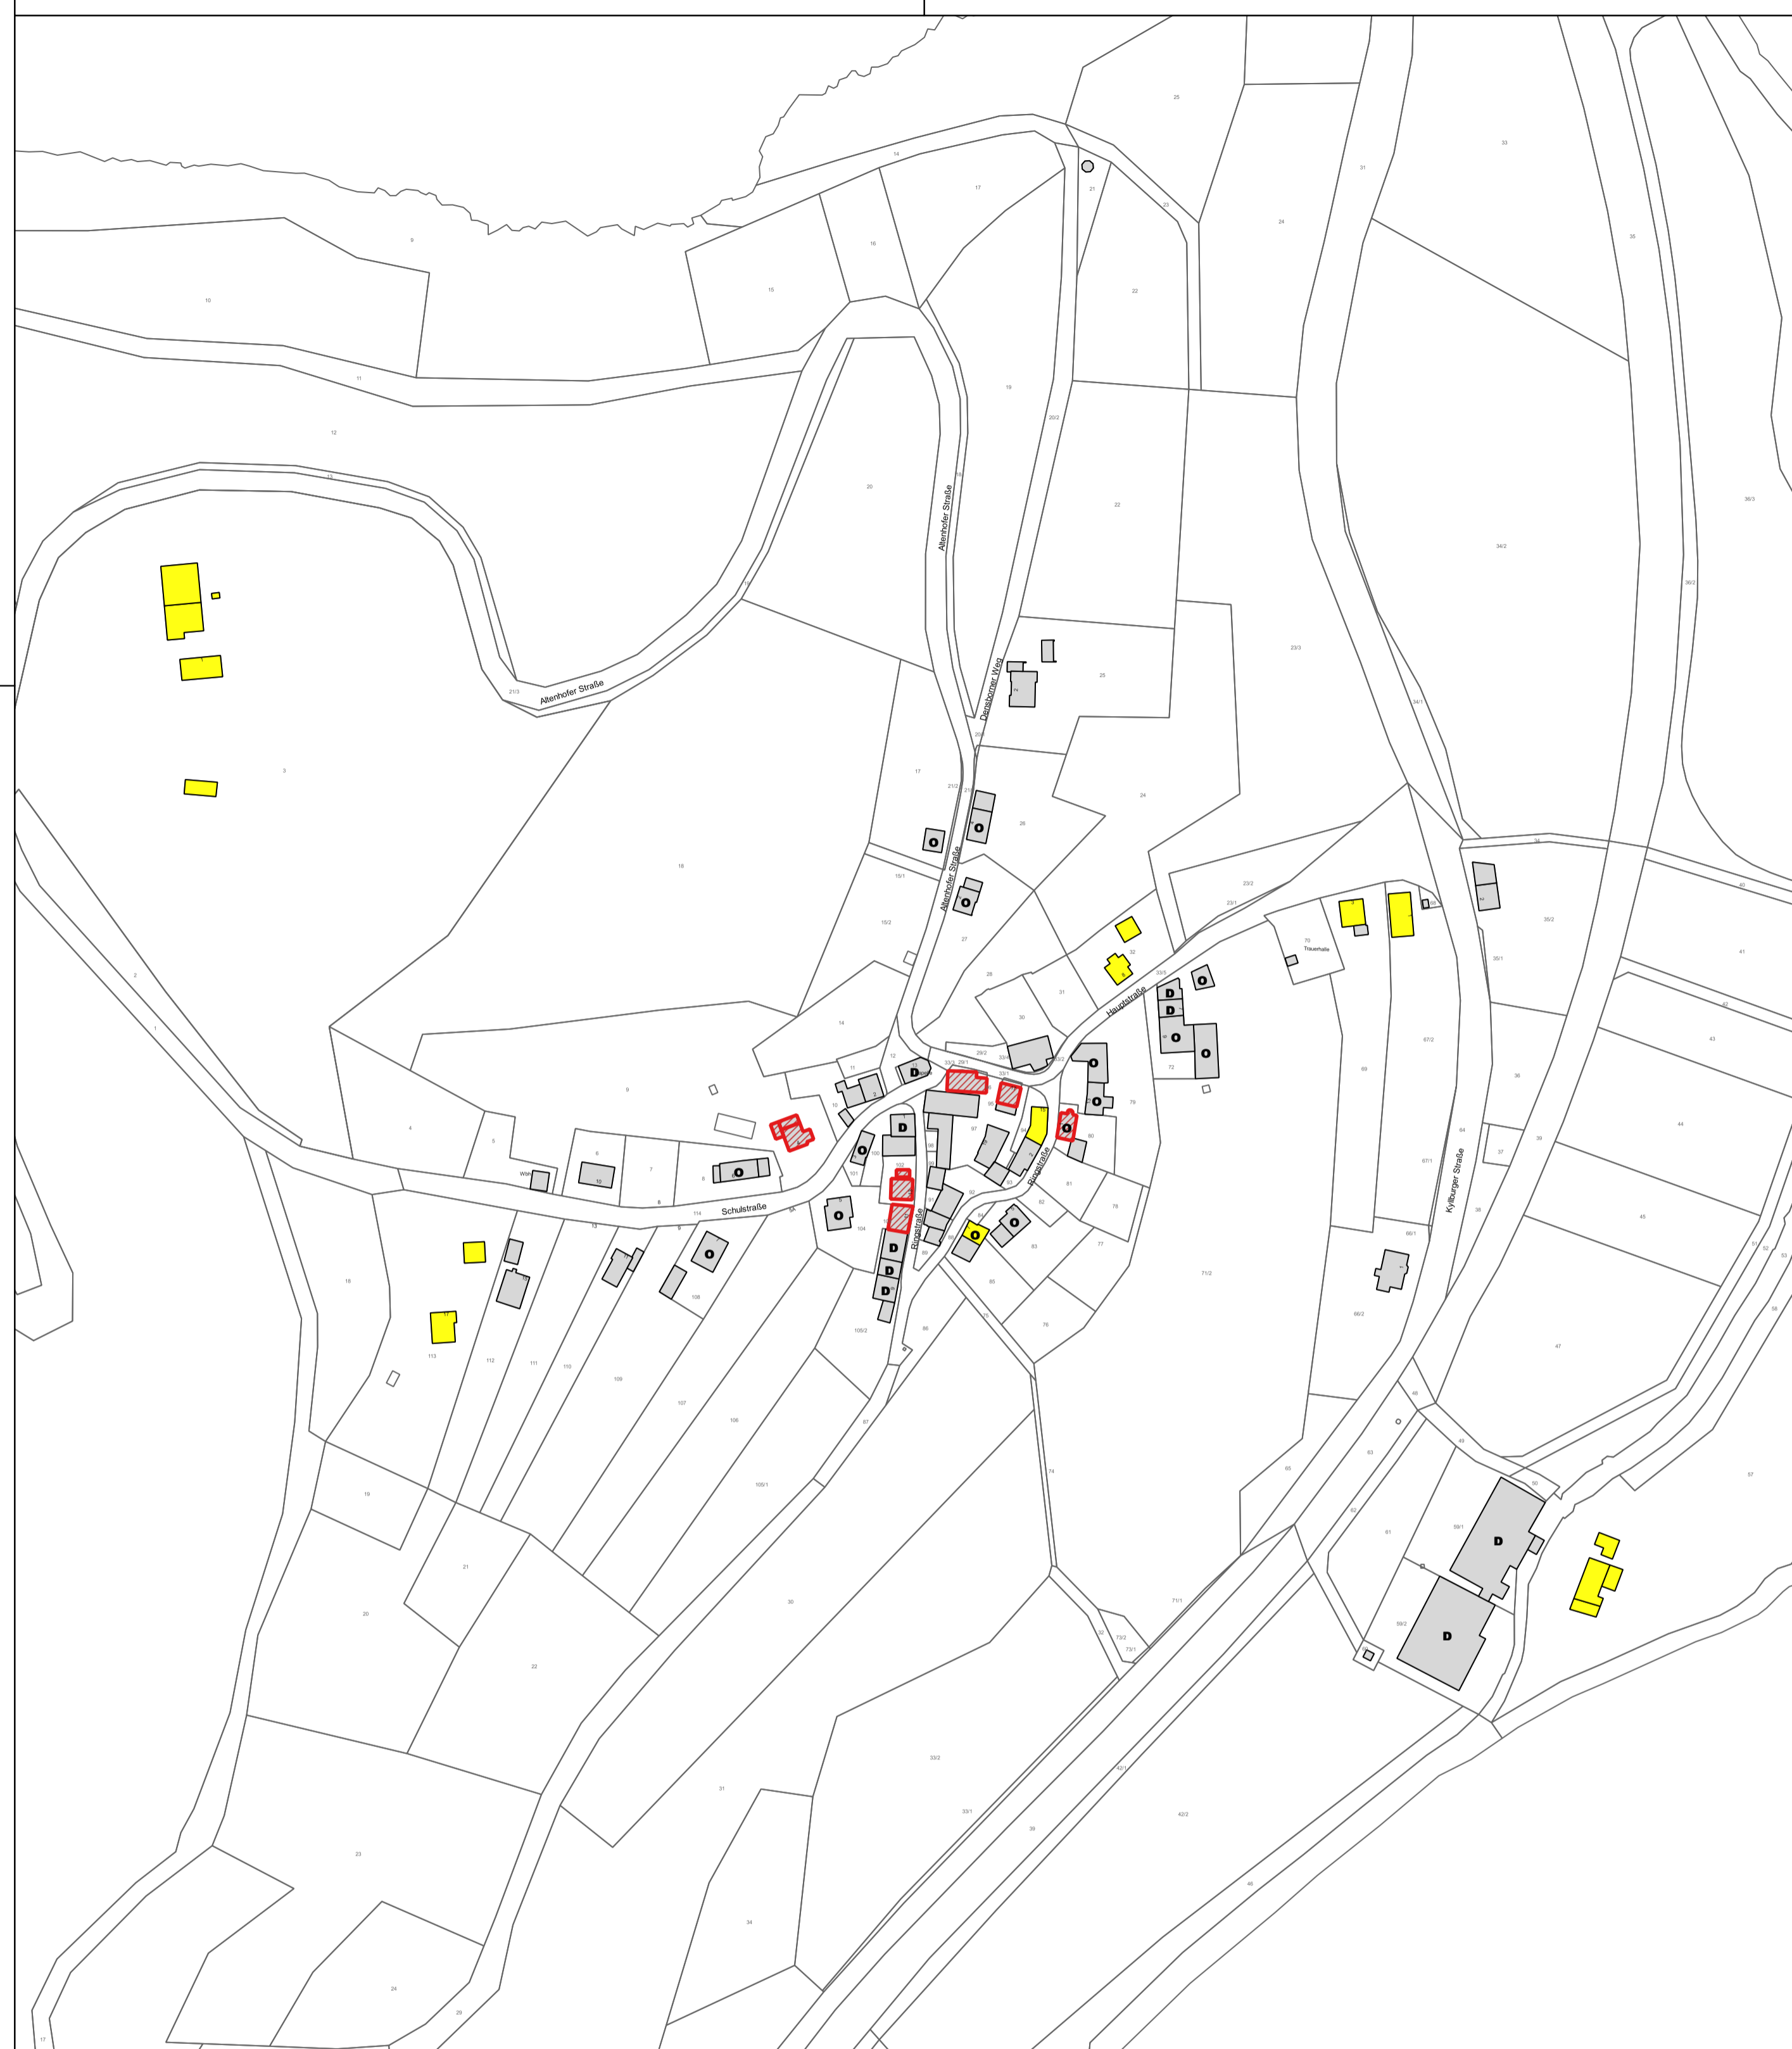

Zukunfts-Check Dorf Ortsgemeinde Usch

Legende

Leerstandsrisiko

- kein Leerstand zu erwarten
- mittelfristig zu erwartender Leerstand
- kurzfristig zu erwartender Leerstand

Sonstige Angaben

- Denkmal
- Ortsbild prägendes Gebäude
- Leerstand

Themenkarte Leerstandsrisiko

Maßstab: 1:2000

Datum: 24.08.2017

Bearbeitung:
Andreas Heiseler (Dipl.-Ing.)
Julia Campbell